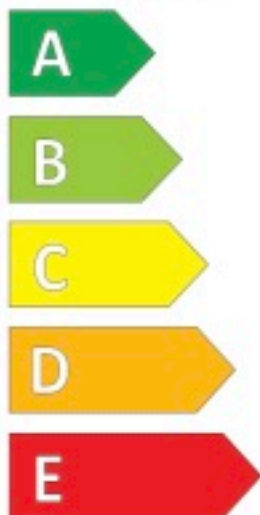

ENERG

GOODYEAR

544245

215/65R16C 106/104 H

C2

B

A

2020/740