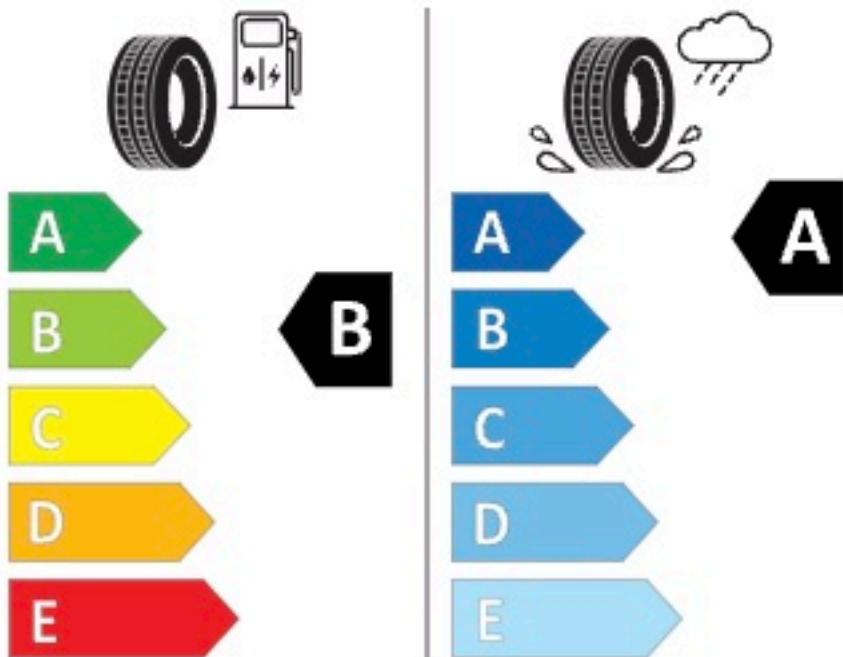

E

2020/7/40

ENERG

PIRELLI

41128

235/45R18 94 W

C1

ENERG