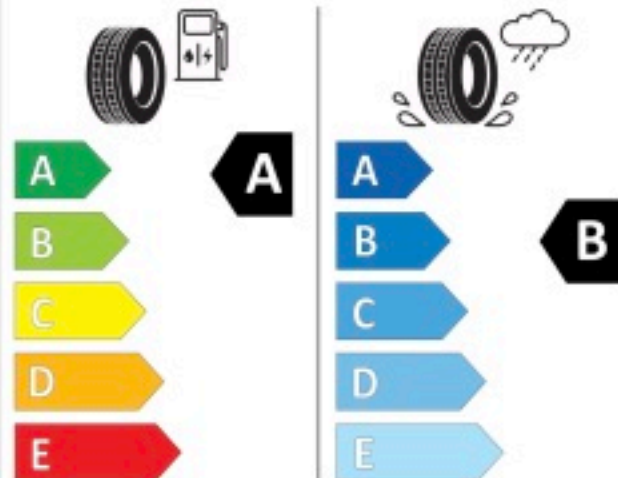

C1

2020/740

ENERG

FALKEN SN110A

336904

175/60R18 85 H

C1

A