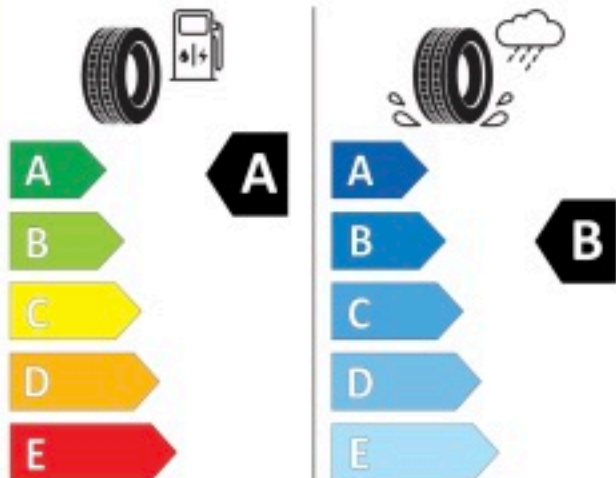

FALKEN SN110A

336902

175/65R17 87 H

C1

2020/740